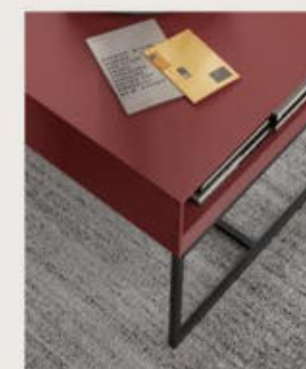

TAVOLINO DA SALOTTO SFACCETTATO DENVER

Puoi mettere facilmente questo tavolino da salotto dove vuoi grazie alle rotelle e avrai anche spazio di deposito aggiuntivo.

TAVOLINO DA SALOTTO SFACCETTATO

Perfetto per chi ama le cose belle. Il linguaggio delle forme è moderno e classico insieme. Disponibile con corpo in tutti i colori opachi e ante con motivi ultraopachi nelle grandezze 120 x 80 cm e 80 x 80 cm.

Una panoramica di tutti i colori e delle finiture è disponibile a partire da pagina 118.

TAVOLINI MINIMALISTI

Puri e lineari: i tavolini ideali per un ambiente moderno. La base è costituita dal telaio nero in acciaio verniciato a polvere con piedini, a cui si può unire il piano del tavolo preferito in diverse finiture e spessori.

TAVOLINO DUBLIN

Un vero classico! La base nera può essere unita a qualsiasi piano a scelta ed è disponibile in una varietà di finiture e negli spessori di 16, 25 o 50 mm. Disponibile nelle misure: 120x80 cm e 80x80 cm.