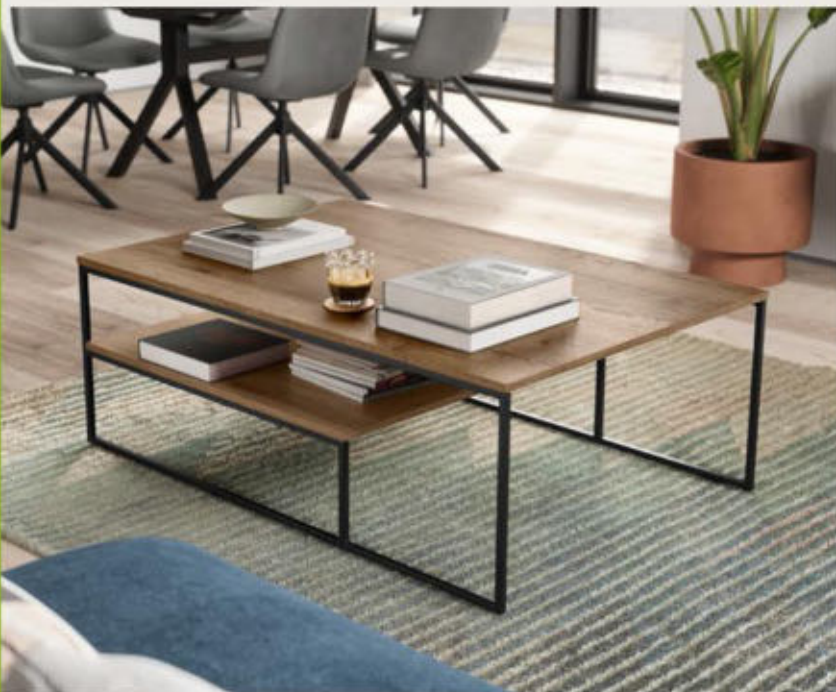

ELEGANZA IN GRIGIO

Le superfici lucide in grigio ardesia, unite al rivestimento a effetto legno naturale, come il rovere Havana, rappresentano uno stile di tendenza. Grazie all'inserito con mensola sfaccettato o al tavolino da salotto Dakar con ripiano aggiuntivo, tutto l'allestimento si articola in uno stile naturale.

648

453 Laminado lacado, gris pizarra brillo intenso
453 Foglio laccato, grigio ardesia extralucido