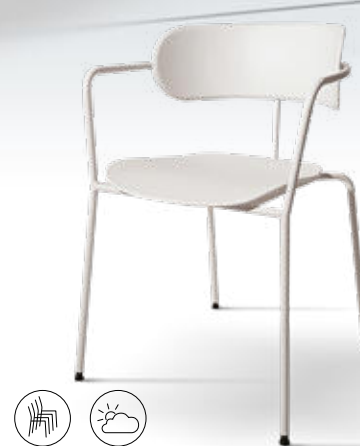

Articolo LF968
Poltrona in metallo bianco seduta
e schienale polipropilene bianco.
White metal armchair with white
polypropylene seat and back.
cm. L. 55 P. 54 H. 76 H.S. 45