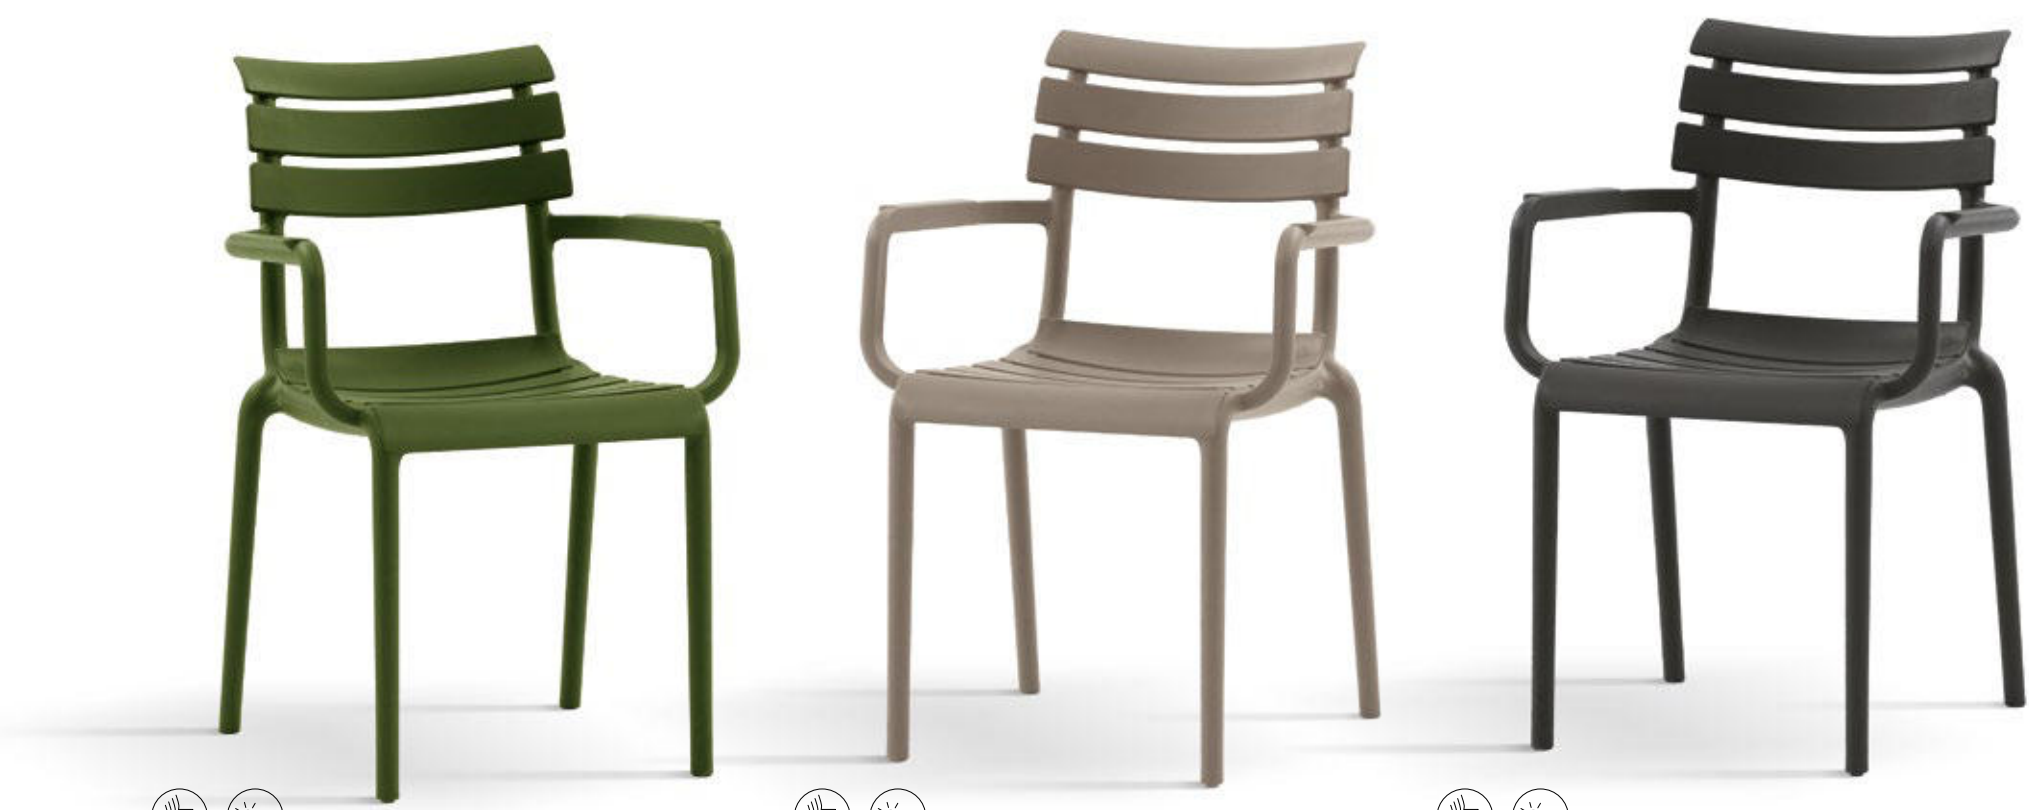

COLORI. COLOURS.

Verde oliva.
Olive green.

Rosso mattone.
Brick red.

Tortora.
Taupe.

Antracite.
Anthracite.

**Articolo LF6178**

Sedia in polipropilene
con fibra di vetro colore verde oliva.
Polypropylene chair
with fiber of glass olive green color.
cm. L. 50 P. 59 H. 84 H.S. 47

**Articolo LF6179**

Sedia in polipropilene
con fibra di vetro colore rosso mattone.
Polypropylene chair
with fiber of glass brick red colour.
cm. L. 50 P. 59 H. 84 H.S. 47

**Articolo LF6183**

Poltrona in polipropilene
con fibra di vetro colore verde oliva.
Polypropylene armchair
with fiber of glass olive green colour.
cm. L. 58 P. 59 H. 84 H.S. 47