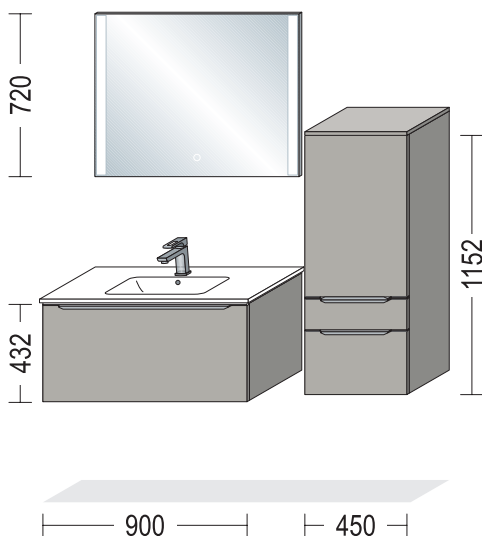

1 frontalino interno, 1 cassetto, 1 cestone

profondità 461 mm, larghezza 600 mm, altezza 576 mm

1 x 87706

Lavabo MEGX 600C

larghezza 614 mm, altezza 492 mm,

profondità 142 mm

1 x SPLH 60

Specchio con luce LED orizzontale integrata

Esempi di progettazione con lavabo, larghezza 800 / 900 mm

BSET80-013, formato da:

- 1 x BMA 30-158 Mobile per bagno Midi
1 anta, 1 cestone, 1 anta, 3 ripiani
profondità 350 mm, larghezza 300 mm, altezza 1584 mm
- 1 x BWBA 80-43 Mobiletto sottolavabo per bagno
1 frontalino interno, 1 cestone
profondità 461 mm, larghezza 800 mm, altezza 432 mm
- 1 x 87748 Lavabo MAX 810
profondità 492 mm, larghezza 810 mm, altezza 140 mm
- 1 x WBSP 80-1 Mobile specchio
2 ante a specchio, 2 ripiani in vetro
profondità 202 mm, larghezza 800 mm, altezza 720 mm

BSET90-002, formato da:

- 2 x BMA 30-158 Mobile per bagno Midi
1 ante, 1 cestone, 1 anta, 3 ripiani
profondità 350 mm, larghezza 300 mm, altezza 1584 mm
- 1 x BWASA 90-58 Mobiletto sottolavabo per bagno
1 frontalino interno, 1 cassetto, 1 cestone
profondità 461 mm, larghezza 900 mm, altezza 576 mm
- 1 x 87737 Lavabo LAVABO BLOB 900
profondità 492 mm, larghezza 905 mm, altezza 171 mm
- 1 x WBSP3 90-1 Mobile specchio
3 ante a specchio, 4 ripiani in vetro
1 parete intermedia
profondità 202 mm, larghezza 900 mm, altezza 720 mm