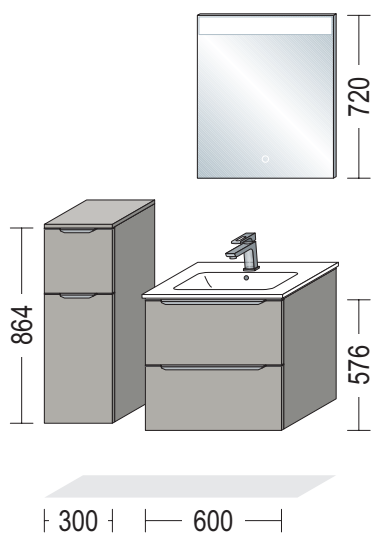

1 frontalino interno, 1 cassetto, 1 cestone

profondità 461 mm, larghezza 600 mm, altezza 576 mm

1 x 87706

Lavabo MEGX 600C

larghezza 614 mm, altezza 492 mm,

profondità 142 mm

1 x SPLH 60

Specchio con luce LED orizzontale integrata

profondità 24 mm, larghezza 600 mm, altezza 850 mm

Le proposte di progettazione non comprendono lavabi in appoggio, rubinetteria, luci, sovrapprezzi per maniglie a listello, prese o intagli in cassetti e piani di copertura. Tali elementi devono essere ordinati in aggiunta al numero articolo del set.

Esempi di progettazione con lavabo, larghezza 600 mm

BSET60-002, formato da:

- 1 x BWSA 60-43 Mobiletto sottolavabo per bagno
1 cassetto, 1 cestone
profondità 461 mm, larghezza 600 mm, altezza 432 mm
- 1 x ADB16-49 Piano di copertura, spessore 16 mm,
profondità 485 mm, larghezza 603 mm
- 1 x SPLV 60 Specchio con luci LED verticali integrate
profondità 24 mm, larghezza 600 mm, altezza 850 mm

BSET60-004, formato da:

- 1 x BSA 30-86 Sideboard per bagno
1 cestone, 1 anta, 1 ripiano
profondità 350 mm, larghezza 300 mm, altezza 864 mm
- 1 x ADB16-38 Piano di copertura, spessore 16 mm,
profondità 374 mm, larghezza 303 mm
- 1 x BWSA 60-58 Mobiletto sottolavabo per bagno
1 frontalino interno, 1 cassetto, 1 cestone
profondità 461 mm, larghezza 600 mm, altezza 576 mm
- 1 x 87736 Lavabo LAVABO BLOB 600
profondità 492 mm, larghezza 605 mm, altezza 171 mm
- 1 x SP-DEV 60 Specchio DEVA TOUCH con illuminazione a LED
profondità 25 mm, larghezza 600 mm, altezza 720 mm