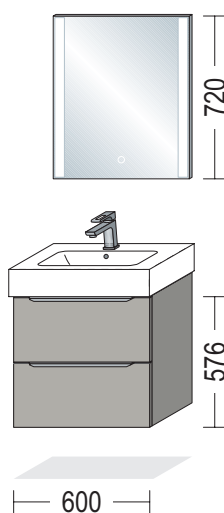

BAGNO

COMPOSIZIONI TIPO

Esempi di progettazione con lavabo, larghezza 400 / 600 mm

BGSET40-001

con composizione bagno ospiti, profondità 350 mm,

formato da:

1 x BWB 40-58

Mobiletto sottolavabo per bagno

1 frontalino interno, 1 anta, 1 ripiano
profondità 350 mm, larghezza 400 mm, altezza 576 mm

1 x TK 35

Sovrapprezzo per riduzione della profondità

1 x 87730

Lavabo CUBO 43

profondità 390 mm, larghezza 430 mm, altezza 182 mm

1 x SP-DEV 41

Specchio DEVA TOUCH con illuminazione a LED

profondità 25 mm, larghezza 410 mm, altezza 720 mm

BGSET60-001

con composizione bagno ospiti, profondità 350 mm,

formato da:

1 x BWASA 60-58

Mobiletto sottolavabo per bagno

1 frontalino interno, 1 cassetto, 1 cestone
profondità 350 mm, larghezza 600 mm, altezza 576 mm

1 x TK 35

Sovrapprezzo per riduzione della profondità

1 x 87731

Lavabo CUBO 63

profondità 390 mm, larghezza 630 mm, altezza 120 mm