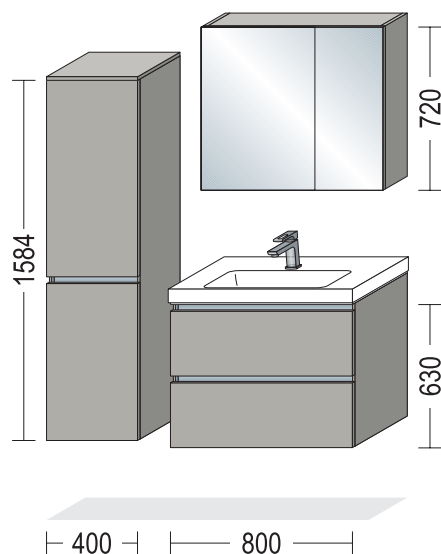

Esempi di progettazione LINE N con lavabo, larghezza 800 / 900 mm

NBSET80-008, formato da:

- 1 x NBM 40-158 Mobile per bagno Midi
  2 ante, 4 ripiani
  profondità 350 mm, larghezza 400 mm, altezza 1584 mm
- 1 x ADB16-38 Piano di copertura, spessore 16 mm,
  profondità 374 mm, larghezza 403 mm
- 1 x NBWSA 80-63 Mobiletto sottolavabo per bagno
  1 cassetto, 1 cestone
  profondità 461 mm, larghezza 800 mm, altezza 554 mm
- 1 x 87764 Lavabo RonX 800C
  profondità 487 mm, larghezza 810 mm, altezza 122 mm
- 1 x 17715 Scarico e troppopieno Geberit Clou
- 1 x WBSPA 80-1 Mobile specchio
  2 ante a specchio, larghezza 497/297 mm
  2 ripiani in vetro
  profondità 202 mm, larghezza 800 mm, altezza 720 mm