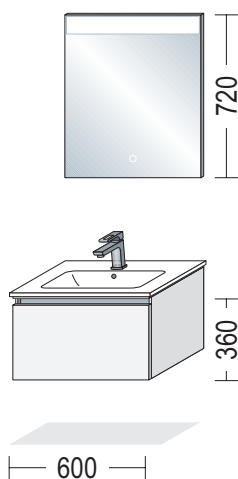

NBSET60-004, formato da:

1 x NBWBA 60-36	Mobiletto sottolavabo per bagno 1 frontalino interno, 1 cestone profondità 461 mm, larghezza 600 mm, altezza 360 mm
1 x 87746	Lavabo MAX 610 profondità 487 mm, larghezza 610 mm, altezza 140 mm
1 x SP-DEV 60	Specchio DEVA TOUCH con illuminazione a LED profondità 25 mm, larghezza 600 mm, altezza 720 mm