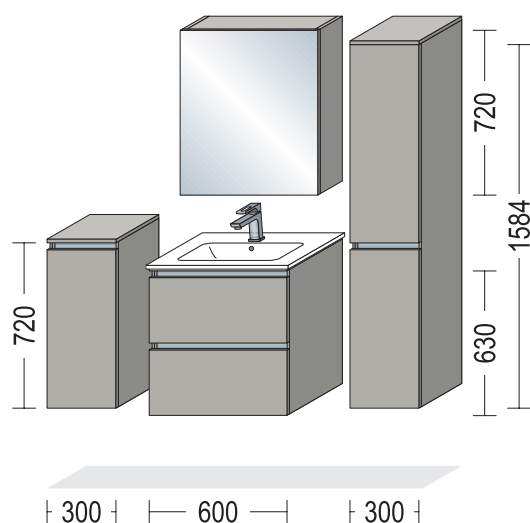

NBSET60-008, formato da:

1 x NBS 30-72	Sideboard per bagno 1 anta, 2 ripiani profondità 350 mm, larghezza 300 mm, altezza 720 mm
1 x ADB16-38	Piano di copertura, spessore 16 mm, profondità 374 mm, larghezza 303 mm
1 x NBWSA 60-63	Mobiletto sottolavabo per bagno 1 cassetto, 1 cestone profondità 461 mm, larghezza 600 mm, altezza 630 mm
1 x 87736	Lavabo LAVABO BLOB 600 profondità 492 mm, larghezza 605 mm, altezza 171 mm
1 x 17715	Scarico e troppopieno Geberit Clou
1 x WBSP 60-1	Mobile specchio 1 anta a specchio, 2 ripiani in vetro profondità 202 mm, larghezza 600 mm, altezza 720 mm
1 x NBM 30-158	Mobile per bagno Midi 2 ante, 4 ripiani profondità 350 mm, larghezza 300 mm, altezza 1584 mm
1 x ADB16-38	Piano di copertura, spessore 16 mm, profondità 374 mm, larghezza 303 mm

Le proposte di progettazione non comprendono lavabi in appoggio, rubinetteria, luci, sovrapprezzi per maniglie a listello, prese o intagli in cassetti e piani di copertura. Tali elementi devono essere ordinati in aggiunta al numero articolo del set.