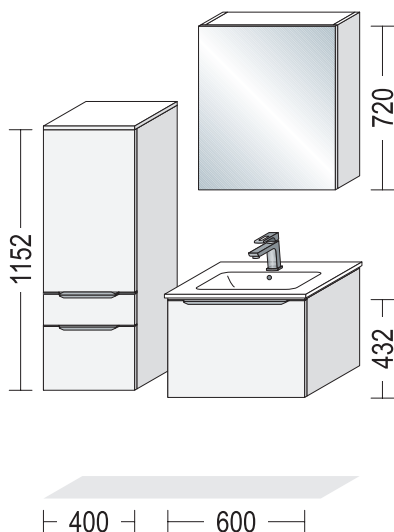

1 frontalino interno, 1 cassetto, 1 cestone

profondità 461 mm, larghezza 600 mm, altezza 576 mm

1 x 87706

Lavabo MEGX 600C

larghezza 614 mm, altezza 492 mm,

profondità 142 mm

1 x SPLH 60

Specchio con luce LED orizzontale integrata

profondità 24 mm, larghezza 600 mm, altezza 850 mm

Le proposte di progettazione non comprendono lavabi in appoggio, rubinetteria, luci, sovrapprezzi per maniglie a listello, prese o intagli in cassetti e piani di copertura. Tali elementi devono essere ordinati in aggiunta al numero articolo del set.

Esempi di progettazione con lavabo, larghezza 600 mm

BSET60-002, formato da:

- 1 x BWSA 60-43 Mobiletto sottolavabo per bagno
1 cassetto, 1 cestone
profondità 461 mm, larghezza 600 mm, altezza 432 mm
- 1 x ADB16-49 Piano di copertura, spessore 16 mm,
profondità 485 mm, larghezza 603 mm
- 1 x SPLV 60 Specchio con luci LED verticali integrate
profondità 24 mm, larghezza 600 mm, altezza 850 mm

BSET60-004, formato da:

- 1 x BSA 30-86 Sideboard per bagno
1 cestone, 1 anta, 1 ripiano
profondità 350 mm, larghezza 300 mm, altezza 864 mm
- 1 x ADB16-38 Piano di copertura, spessore 16 mm,
profondità 374 mm, larghezza 303 mm
- 1 x BWSA 60-58 Mobiletto sottolavabo per bagno
1 frontalino interno, 1 cassetto, 1 cestone
profondità 461 mm, larghezza 600 mm, altezza 576 mm
- 1 x 87736 Lavabo LAVABO BLOB 600
profondità 492 mm, larghezza 605 mm, altezza 171 mm
- 1 x SP-DEV 60 Specchio DEVA TOUCH con illuminazione a LED
profondità 25 mm, larghezza 600 mm, altezza 720 mm