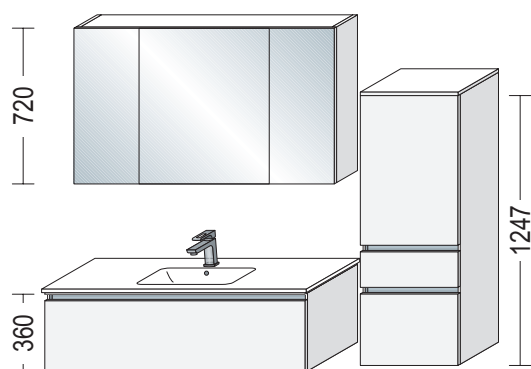

Esempi di progettazione LINE N con lavabo, larghezza 1200 / 1500 mm

NBSET120-006, formato da:

- 1 x NBWBA 120-36 Mobiletto sottolavabo per bagno
  1 frontalino interno, 1 cestone
  profondità 461 mm, larghezza 1200 mm, altezza 360 mm
- 1 x 87738 Lavabo LAVABO BLOB 1200
  profondità 492 mm, larghezza 1205 mm, altezza 171 mm
- 1 x WBSP3 120-1 Mobile specchio
  3 ante a specchio, 4 ripiani in vetro, 1 parete intermedia
  profondità 202 mm, larghezza 1200 mm, altezza 720 mm
- 1 x NBMSA 45-125 Mobile per bagno Midi
  1 anta, 1 cassetto, 1 cestone, 2 ripiani
  profondità 350 mm, larghezza 450 mm, altezza 1247 mm
- 1 x ADB16-38 Piano di copertura, spessore 16 mm,
  profondità 374 mm, larghezza 453 mm