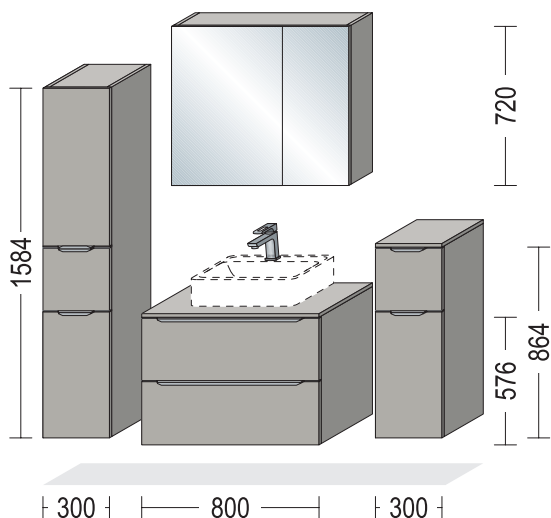

Esempi di progettazione con lavabo, larghezza 800 mm

BSET80-007, formato da:

- 1 x BMA 30-158 Mobile per bagno Midi
  1 anta, 1 cassetto, 1 anta, 3 ripiani
  profondità 350 mm, larghezza 300 mm, altezza 1584 mm
- 1 x BW2A 80-58 Mobiletto sottolavabo per bagno
  2 cestoni
  profondità 461 mm, larghezza 800 mm, altezza 576 mm
- 1 x ADB16-49 Piano di copertura, spessore 16 mm,
  profondità 485 mm, larghezza 803 mm
- 1 x WBSPA 80-1 Mobile specchio
  2 ante a specchio, larghezza 497/297 mm
  2 ripiani in vetro
  profondità 202 mm, larghezza 800 mm, altezza 720 mm
- 1 x BSA 30-86 Sideboard per bagno
  1 cestone, 1 anta, 1 ripiano
  profondità 350 mm, larghezza 300 mm, altezza 864 mm
- 1 x ADB16-38 Piano di copertura, spessore 16 mm,
  profondità 374 mm, larghezza 303 mm
- 1 x TRAVM80 Traversa di rinforzo in metallo
  larghezza 800 mm