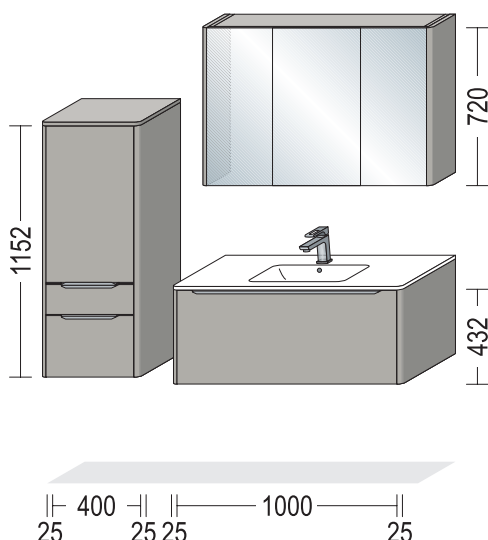

BSET90-003, formato da:

- 1 x BWBA 90-43 Mobiletto sottolavabo per bagno
1 frontalino interno, 1 cestone
profondità 461 mm, larghezza 900 mm, altezza 432 mm
- 1 x 87737 Lavabo LAVABO BLOB 900
profondità 492 mm, larghezza 905 mm, altezza 171 mm
- 1 x SP-EMMA 90 Specchio EMMA TOUCH con illuminazione a LED
profondità 25 mm, larghezza 900 mm, altezza 720 mm
- 1 x BMSA 45-115 Mobile per bagno Midi
1 anta, 1 cassetto, 1 cestone, 2 ripiani
profondità 350 mm, larghezza 450 mm, altezza 1152 mm
- 1 x ADB16-38 Piano di copertura, spessore 16 mm,
profondità 374 mm, larghezza 453 mm

Esempi di progettazione con lavabo, larghezza 1000 mm

BSET100-004, formato da:

- 1 x BM 50-158 Mobile per bagno Midi
2 ante, 4 ripiani
profondità 350 mm, larghezza 500 mm, altezza 1584 mm
- 1 x BWASA 100-58 Mobiletto sottolavabo per bagno
1 frontalino interno, 1 cassetto, 1 cestone
profondità 461 mm, larghezza 1000 mm, altezza 576 mm
- 1 x 87750 Lavabo MAX 1010
profondità 487 mm, larghezza 1010 mm, altezza 140 mm
- 1 x SP-DEV 100 Specchio DEVA TOUCH con illuminazione a LED
profondità 25 mm, larghezza 1000 mm, altezza 720 mm

BSET100-006, formato da:

- 1 x BMSA 50-115 Mobile per bagno Midi
1 anta, 1 cassetto, 1 cestone, 2 ripiani
profondità 350 mm, larghezza 500 mm, altezza 1152 mm
- 2 x BMW 10-115 Fianco laterale, spessore 10 mm,
profondità 372 mm, altezza 1152 mm
- 1 x ADB10-38 Piano di copertura, spessore 10 mm,
profondità 374 mm, larghezza 523 mm
- 1 x BWSA 100-43 Mobiletto sottolavabo per bagno
1 cassetto, 1 cestone
profondità 461 mm, larghezza 1000 mm, altezza 432 mm
- 2 x BUW 10-43 Fianco laterale, spessore 10 mm,
profondità 483 mm, altezza 432 mm
- 1 x ADB16-49 Piano di copertura, spessore 16 mm,
profondità 485 mm, larghezza 1023 mm
- 1 x SPLAR 100 Specchio con illuminazione a LED
1 superficie di appoggio profondità 111 mm,
profondità 146 mm, larghezza 1000 mm, altezza 720 mm
- 1 x TRAVM100 Traversa di rinforzo in metallo
larghezza 1000 mm