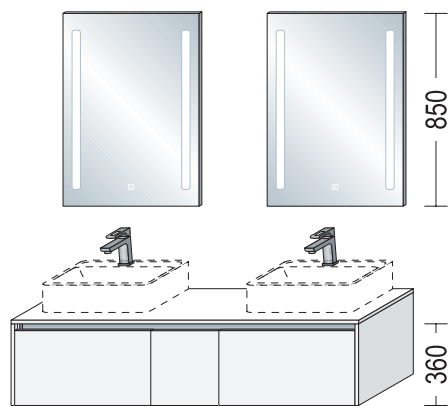

Esempi di progettazione LINE N con lavabo, larghezza 1500 mm

NBSET150-001, formato da:

- 1 x NBWA 60-36   Mobiletto sottolavabo per bagno, 1 cestone
  profondità 461 mm, larghezza 600 mm, altezza 360 mm
- 1 x NBUA 30-36   Base per bagno, 1 cestone
  profondità 461 mm, larghezza 300 mm, altezza 360 mm
- 1 x NBWA 60-36   Mobiletto sottolavabo per bagno, 1 cestone
  profondità 461 mm, larghezza 600 mm, altezza 360 mm
- 1 x ADB16-49   Piano di copertura, spessore 16 mm,
  profondità 485 mm, larghezza 1535 mm
- 2 x BUW16-36   Fianco laterale LINE N, spessore 16 mm,
  profondità 483 mm, altezza 360 mm
- 2 x SPLV 60   Specchio con luci LED verticali integrate
  profondità 24 mm, larghezza 600 mm, altezza 850 mm