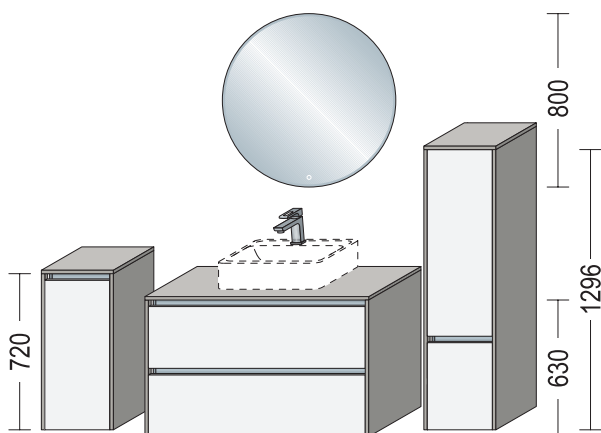

300 16 16 16 1000 16 16 16 300 16 16 16 720 630 800 1296

NBSET100-011, formato da:

- 1 x NBS 30-72 Sideboard per bagno, 1 anta, 2 ripiani
  profondità 350 mm, larghezza 300 mm, altezza 720 mm
- 2 x NBSW 16-72 Fianco laterale LINE N, spessore 16 mm,
  profondità 372 mm, larghezza 720 mm
- 1 x ADB16-38 Piano di copertura, spessore 16 mm, profondità 374 mm,
  larghezza 335 mm
- 1 x NBWSA 100-63 Mobiletto sottolavabo per bagno, 1 cassetto, 1 cestone
  profondità 461 mm, larghezza 1000 mm, altezza 630 mm
- 2 x NBUW 16-63 Fianco laterale LINE N, spessore 16 mm,
  profondità 483 mm, larghezza 630 mm
- 1 x ADB16-49 Piano di copertura, spessore 16 mm, profondità 485 mm,
  larghezza 1035 mm
- 1 x SP-ABRIL 80 Specchio con illuminazione a LED su tutto il perimetro
  profondità 42 mm, larghezza 800 mm, altezza 800 mm
- 1 x NBMA 30-130 Mobile per bagno Midi,
  1 anta, 1 cestone, 2 ripiani
  profondità 350 mm, larghezza 300 mm, altezza 1296 mm
- 2 x NBMW 16-130 Fianco laterale LINE N, spessore 16 mm,
  profondità 372 mm, altezza 1296 mm
- 1 x ADB16-38 Piano di copertura, spessore 16 mm, profondità 374 mm,
  larghezza 335 mm
- 1 x TRAVM100 Traversa di rinforzo in metallo larghezza 1000 mm

Le proposte di progettazione non comprendono lavabi in appoggio, rubinetteria, luci, sovrapprezzi per maniglie a listello, prese o intagli in cassetti e piani di copertura. Tali elementi devono essere ordinati in aggiunta al numero articolo del set.