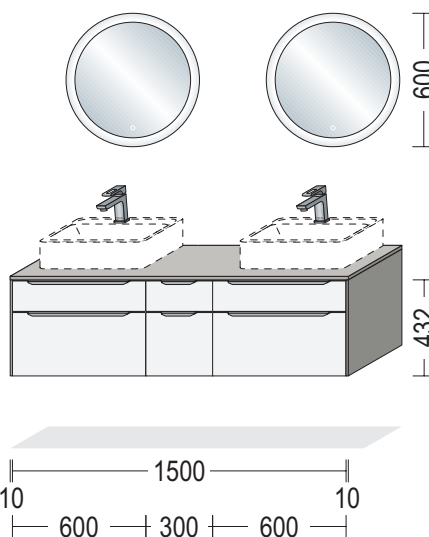

BSET150-003, formato da:

- 1 x BWSA 60-43 Mobiletto sottolavabo per bagno
  1 cassetto, 1 cestone
  profondità 461 mm, larghezza 600 mm, altezza 432 mm
- 1 x BUSA 30-43 Base per bagno
  1 cassetto, 1 cestone
  profondità 461 mm, larghezza 300 mm, altezza 432 mm
- 1 x BWSA 60-43 Mobiletto sottolavabo per bagno
  1 cassetto, 1 cestone
  profondità 461 mm, larghezza 600 mm, altezza 432 mm
- 2 x BUW 10-43 Fianco laterale, spessore 10 mm,
  profondità 483 mm, altezza 432 mm
- 1 x ADB16-49 Piano di copertura, spessore 16 mm,
  profondità 485 mm, larghezza 1523 mm
- 2 x SP-SOFIA 60 Specchio SOFIA con illuminazione a LED
  diametro 600 mm, profondità 25 mm