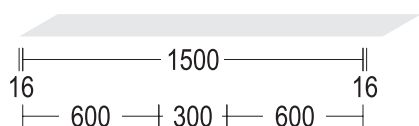

NBSET150-005, formato da:

- 1 x NBW2A 60-63   Mobiletto sottolavabo per bagno, 2 cestoni
  profondità 461 mm, larghezza 600 mm, altezza 630 mm
- 1 x NBU2A 30-63   Base per bagno, 2 cestoni
  profondità 461 mm, larghezza 300 mm, altezza 630 mm
- 1 x NBW2A 60-63   Mobiletto sottolavabo per bagno, 2 cestoni
  profondità 461 mm, larghezza 600 mm, altezza 630 mm
- 1 x ADB25-49   Piano di copertura, spessore 25 mm,
  profondità 485 mm, larghezza 1503 mm
- 2 x SP-ABRIL 80   Specchio con illuminazione a LED su tutto il perimetro
  profondità 42 mm, larghezza 800 mm, altezza 800 mm