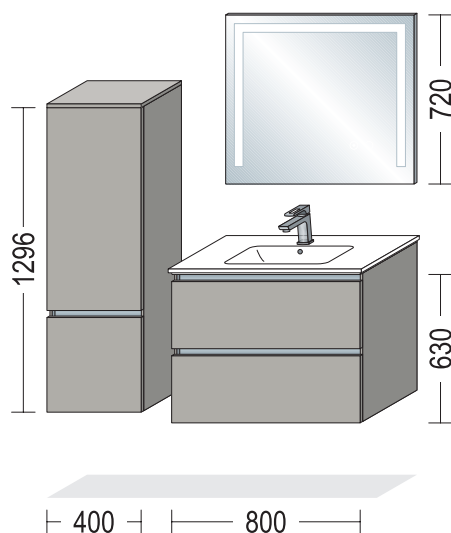

NBSET80-009, formato da:

- 1 x NBMA 40-130 Mobile per bagno Midi
  1 anta, 1 cestone, 2 ripiani
  profondità 350 mm, larghezza 500 mm, altezza 1296 mm
- 1 x ADB16-38 Piano di copertura, spessore 16 mm,
  profondità 374 mm, larghezza 503 mm
- 1 x NBWSA 80-63 Mobiletto sottolavabo per bagno
  1 cassetto, 1 cestone
  profondità 461 mm, larghezza 800 mm, altezza 630 mm
- 1 x 87776 Lavabo VIVO 80
  profondità 487 mm, larghezza 805 mm, altezza 122 mm
- 1 x 17715 Scarico e troppopieno Geberit Clou
- 1 x SP-ERIKA 80 Specchio riscaldabile con illuminazione a LED
  profondità 26 mm, larghezza 800 mm,
  altezza 720 mm