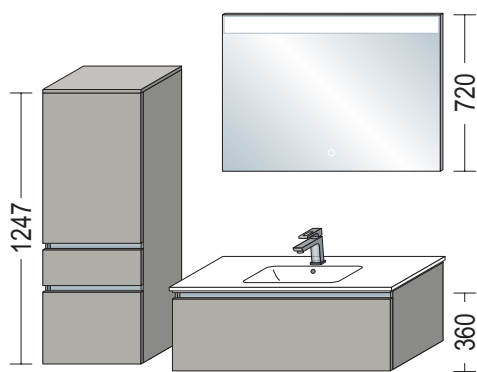

Le proposte di progettazione non comprendono lavabi in appoggio, rubinetteria, luci, sovrapprezzi per maniglie a listello, prese o intagli in cassetti e piani di copertura. Tali elementi devono essere ordinati in aggiunta al numero articolo del set.

Esempi di progettazione LINE N con lavabo, larghezza 900 / 1000 mm

300 300 900

NBSET90-003, formato da:

- 2 x NBM 30-158 Mobile per bagno Midi
2 ante, 4 ripiani
profondità 350 mm, larghezza 300 mm, altezza 1584 mm
- 1 x NBWSA 90-63 Mobiletto sottolavabo per bagno
1 cassetto, 1 cestone
profondità 461 mm, larghezza 900 mm, altezza 630 mm
- 1 x 87737 Lavabo LAVABO BLOB 900
profondità 492 mm, larghezza 905 mm, altezza 171 mm
- 1 x WBSP3 90-1 Mobile specchio
3 ante a specchio, 4 ripiani in vetro, 1 parete intermedia
profondità 202 mm, larghezza 900 mm, altezza 720 mm