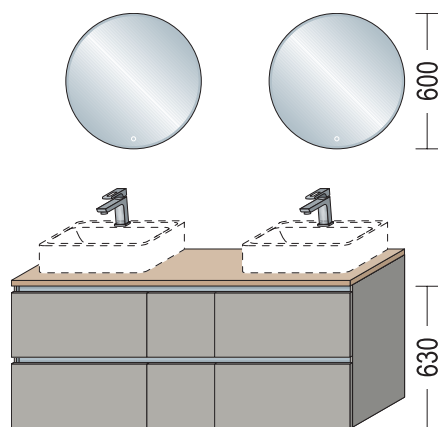

NBSET150-005, formato da:

- 1 x NBW2A 60-63   Mobiletto sottolavabo per bagno, 2 cestoni
  profondità 461 mm, larghezza 600 mm, altezza 630 mm
- 1 x NBU2A 30-63   Base per bagno, 2 cestoni
  profondità 461 mm, larghezza 300 mm, altezza 630 mm
- 1 x NBW2A 60-63   Mobiletto sottolavabo per bagno, 2 cestoni
  profondità 461 mm, larghezza 600 mm, altezza 630 mm
- 1 x ADB25-49   Piano di copertura, spessore 25 mm,
  profondità 485 mm, larghezza 1503 mm
- 2 x SP-ABRIL 80   Specchio con illuminazione a LED su tutto il perimetro
  profondità 42 mm, larghezza 800 mm, altezza 800 mm

Le proposte di progettazione non comprendono lavabi in appoggio, rubinetteria, luci, sovrapprezzi per maniglie a listello, prese o intagli in cassetti e piani di copertura. Tali elementi devono essere ordinati in aggiunta al numero articolo del set.