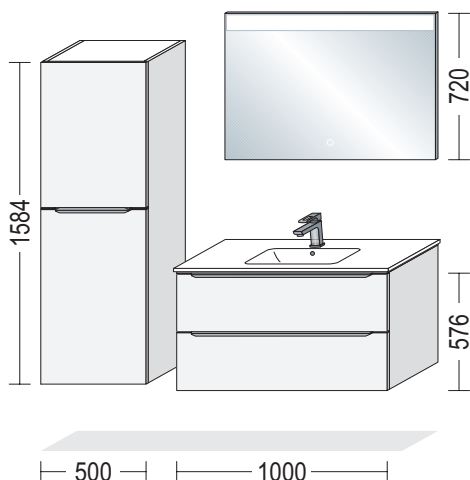

Esempi di progettazione con lavabo, larghezza 1000 mm

BSET100-004, formato da:

- 1 x BM 50-158 Mobile per bagno Midi
  2 ante, 4 ripiani
  profondità 350 mm, larghezza 500 mm, altezza 1584 mm
- 1 x BWASA 100-58 Mobiletto sottolavabo per bagno
  1 frontalino interno, 1 cassetto, 1 cestone
  profondità 461 mm, larghezza 1000 mm, altezza 576 mm
- 1 x 87750 Lavabo MAX 1010
  profondità 487 mm, larghezza 1010 mm, altezza 140 mm
- 1 x SP-DEV 100 Specchio DEVA TOUCH con illuminazione a LED
  profondità 25 mm, larghezza 1000 mm, altezza 720 mm