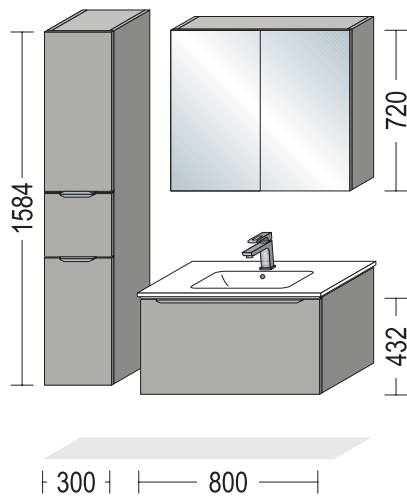

Esempi di progettazione con lavabo, larghezza 800 / 900 mm

BSET80-013, formato da:

- 1 x BMA 30-158 Mobile per bagno Midi
  1 anta, 1 cestone, 1 anta, 3 ripiani
  profondità 350 mm, larghezza 300 mm, altezza 1584 mm
- 1 x BWBA 80-43 Mobiletto sottolavabo per bagno
  1 frontalino interno, 1 cestone
  profondità 461 mm, larghezza 800 mm, altezza 432 mm
- 1 x 87748 Lavabo MAX 810
  profondità 492 mm, larghezza 810 mm, altezza 140 mm
- 1 x WBSP 80-1 Mobile specchio
  2 ante a specchio, 2 ripiani in vetro
  profondità 202 mm, larghezza 800 mm, altezza 720 mm