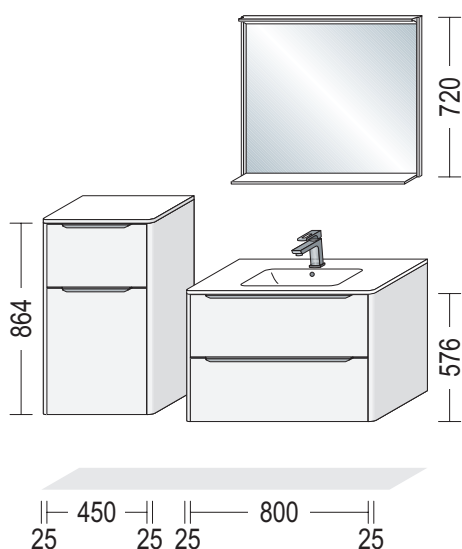

BSET80-008, formato da:

- 1 x BSA 45-86 Sideboard per bagno
  1 cestone, 1 anta, 1 ripiano
  profondità 350 mm, larghezza 450 mm, altezza 864 mm
- 2 x WAR 25-86 Fianco laterale arrotondato, spessore 25 mm,
  profondità 371 mm, altezza 864 mm
- 1 x ADB16-38 Piano di copertura, spessore 16 mm,
  profondità 372,5 mm, larghezza 503 mm
- 1 x BWASA 80-58 Mobiletto sottolavabo per bagno
  1 frontalino interno, 1 cassetto, 1 cestone
  profondità 461 mm, larghezza 800 mm, altezza 576 mm
- 2 x WAR 25-58 Fianco laterale arrotondato, spessore 25 mm,
  profondità 482 mm, altezza 576 mm
- 1 x 87741 Lavabo NobX 860
  profondità 487 mm, larghezza 860 mm, altezza 129 mm
- 1 x 17715 Scarico e troppopieno Geberit Clou
- 1 x SPLAR 80 Specchio con illuminazione a LED
  1 superficie di appoggio profondità 111 mm,
  profondità 146 mm, larghezza 800 mm, altezza 720 mm