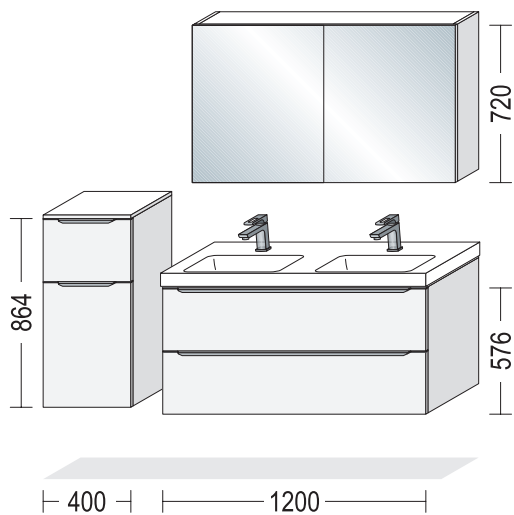

BSET120-015, formato da:

- 1 x BSA 40-86 Sideboard per bagno
  1 cestone, 1 anta, 1 ripiano
  profondità 350 mm, larghezza 400 mm, altezza 864 mm
- 1 x ADB16-38 Piano di copertura, spessore 16 mm,
  profondità 374 mm, larghezza 403 mm
- 1 x BWASA 120-58 Mobiletto sottolavabo per bagno
  1 frontalino interno, 1 cassetto, 1 cestone
  profondità 461 mm, larghezza 1200 mm, altezza 576 mm
- 1 x 87770 Lavabo doppio RonX 1200D
  profondità 487 mm, larghezza 1210 mm, altezza 122 mm
- 2 x 17715 Scarico e troppopieno Geberit Clou
- 1 x WBSP 120-1 Mobile specchio
  2 ante a specchio, 2 ripiani in vetro
  profondità 202 mm, larghezza 1200 mm, altezza 720 mm