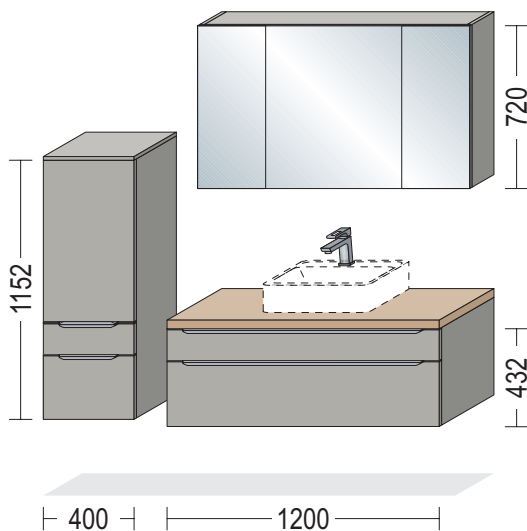

BSET120-006, formato da:

- 1 x BMSA 40-115   Mobile per bagno Midi
  1 anta, 1 cassetto, 1 cestone, 2 ripiani
  profondità 350 mm, larghezza 400 mm, altezza 1152 mm
- 1 x ADB16-38   Piano di copertura, spessore 16 mm,
  profondità 374 mm, larghezza 403 mm
- 1 x BWSA 120-43   Mobiletto sottolavabo per bagno
  1 cassetto, 1 cestone
  profondità 461 mm, larghezza 1200 mm, altezza 432 mm
- 1 x APD 60   Piano di lavoro APD con bordo in tinta,
  spessore 38 mm, profondità 485 mm, larghezza 1203 mm
- 1 x WBSP3 120-1   Mobile specchio
  3 ante a specchio, 4 ripiani in vetro
  1 parete intermedia
  profondità 202 mm, larghezza 1200 mm, altezza 720 mm