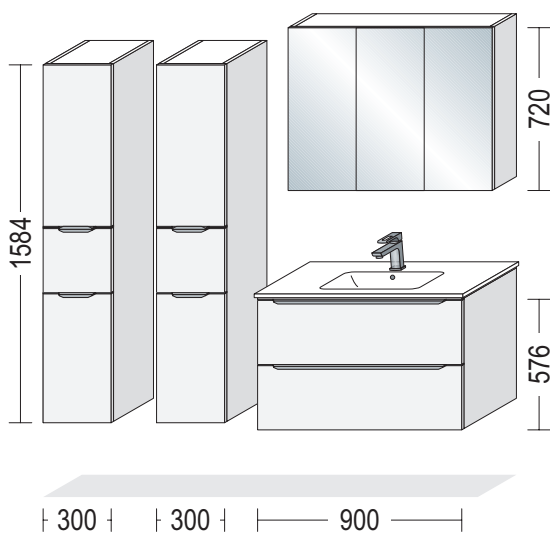

BSET90-002, formato da:

- 2 x BMA 30-158 Mobile per bagno Midi
  1 ante, 1 cestone, 1 anta, 3 ripiani
  profondità 350 mm, larghezza 300 mm, altezza 1584 mm
- 1 x BWASA 90-58 Mobiletto sottolavabo per bagno
  1 frontalino interno, 1 cassetto, 1 cestone
  profondità 461 mm, larghezza 900 mm, altezza 576 mm
- 1 x 87737 Lavabo LAVABO BLOB 900
  profondità 492 mm, larghezza 905 mm, altezza 171 mm
- 1 x WBSP3 90-1 Mobile specchio
  3 ante a specchio, 4 ripiani in vetro
  1 parete intermedia
  profondità 202 mm, larghezza 900 mm, altezza 720 mm