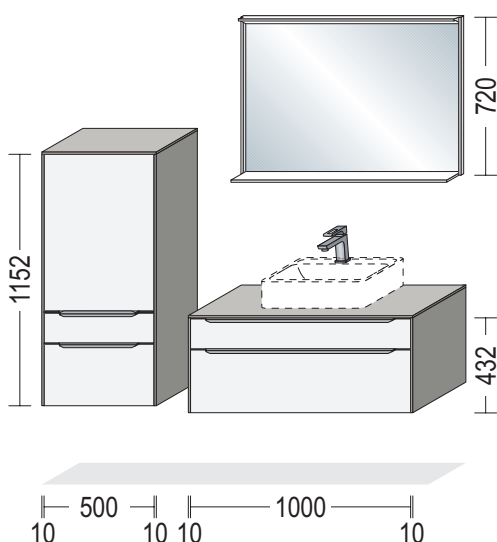

BSET100-006, formato da:

- 1 x BMSA 50-115 Mobile per bagno Midi
  1 anta, 1 cassetto, 1 cestone, 2 ripiani
  profondità 350 mm, larghezza 500 mm, altezza 1152 mm
- 2 x BMW 10-115 Fianco laterale, spessore 10 mm,
  profondità 372 mm, altezza 1152 mm
- 1 x ADB10-38 Piano di copertura, spessore 10 mm,
  profondità 374 mm, larghezza 523 mm
- 1 x BWSA 100-43 Mobiletto sottolavabo per bagno
  1 cassetto, 1 cestone
  profondità 461 mm, larghezza 1000 mm, altezza 432 mm
- 2 x BUW 10-43 Fianco laterale, spessore 10 mm,
  profondità 483 mm, altezza 432 mm
- 1 x ADB16-49 Piano di copertura, spessore 16 mm,
  profondità 485 mm, larghezza 1023 mm
- 1 x SPLAR 100 Specchio con illuminazione a LED
  1 superficie di appoggio profondità 111 mm,
  profondità 146 mm, larghezza 1000 mm, altezza 720 mm
- 1 x TRAVM100 Traversa di rinforzo in metallo
  larghezza 1000 mm