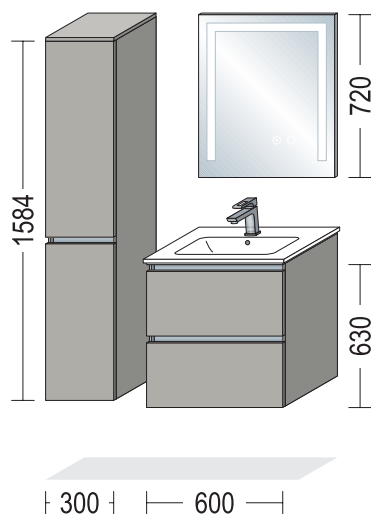

Esempi di progettazione LINE N con lavabo, larghezza 600 / 800 mm

NBSET60-009, formato da:

- 1 x NBM 30-158 Mobile per bagno Midi
  2 ante, 4 ripiani
  profondità 350 mm, larghezza 300 mm, altezza 1584 mm
- 1 x ADB16-38 Piano di copertura, spessore 16 mm,
  profondità 374 mm, larghezza 303 mm
- 1 x NBWSA 60-63 Mobiletto sottolavabo per bagno
  1 cassetto, 1 cestone
  profondità 461 mm, larghezza 600 mm, altezza 554 mm
- 1 x 87774 Lavabo MEGX 600C
  profondità 492 mm, larghezza 614 mm, altezza 142 mm
- 1 x 17715 Scarico e troppopieno Geberit Clou
- 1 x SP-ERIKA 60 Specchio riscaldabile con illuminazione a LED
  profondità 26 mm, larghezza 600 mm, altezza 720 mm