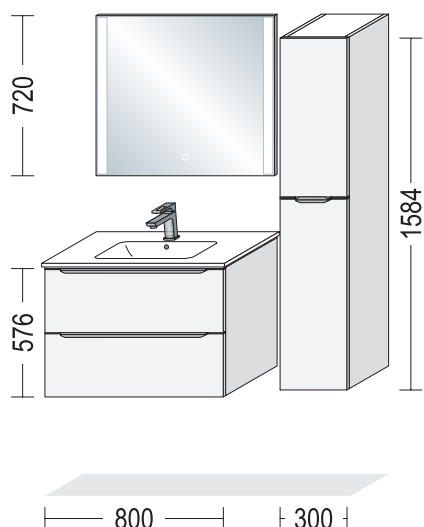

1 frontalino interno, 1 cassetto, 1 cestone

profondità 461 mm, larghezza 600 mm, altezza 576 mm

1 x 87706

Lavabo MEGX 600C

larghezza 614 mm, altezza 492 mm,

profondità 142 mm

1 x SPLH 60

Specchio con luce LED orizzontale integrata

Esempi di progettazione con lavabo, larghezza 800 mm

BSET80-007, formato da:

- 1 x BMA 30-158 Mobile per bagno Midi
1 anta, 1 cassetto, 1 anta, 3 ripiani
profondità 350 mm, larghezza 300 mm, altezza 1584 mm
- 1 x BW2A 80-58 Mobiletto sottolavabo per bagno
2 cestoni
profondità 461 mm, larghezza 800 mm, altezza 576 mm
- 1 x ADB16-49 Piano di copertura, spessore 16 mm,
profondità 485 mm, larghezza 803 mm
- 1 x WBSPA 80-1 Mobile specchio
2 ante a specchio, larghezza 497/297 mm
2 ripiani in vetro
profondità 202 mm, larghezza 800 mm, altezza 720 mm
- 1 x BSA 30-86 Sideboard per bagno
1 cestone, 1 anta, 1 ripiano
profondità 350 mm, larghezza 300 mm, altezza 864 mm
- 1 x ADB16-38 Piano di copertura, spessore 16 mm,
profondità 374 mm, larghezza 303 mm
- 1 x TRAVM80 Traversa di rinforzo in metallo
larghezza 800 mm

BSET80-008, formato da:

- 1 x BSA 45-86 Sideboard per bagno
1 cestone, 1 anta, 1 ripiano
profondità 350 mm, larghezza 450 mm, altezza 864 mm
- 2 x WAR 25-86 Fianco laterale arrotondato, spessore 25 mm,
profondità 371 mm, altezza 864 mm
- 1 x ADB16-38 Piano di copertura, spessore 16 mm,
profondità 372,5 mm, larghezza 503 mm
- 1 x BWASA 80-58 Mobiletto sottolavabo per bagno
1 frontalino interno, 1 cassetto, 1 cestone
profondità 461 mm, larghezza 800 mm, altezza 576 mm
- 2 x WAR 25-58 Fianco laterale arrotondato, spessore 25 mm,
profondità 482 mm, altezza 576 mm
- 1 x 87741 Lavabo NobX 860
profondità 487 mm, larghezza 860 mm, altezza 129 mm
- 1 x 17715 Scarico e troppopieno Geberit Clou
- 1 x SPLAR 80 Specchio con illuminazione a LED
1 superficie di appoggio profondità 111 mm,
profondità 146 mm, larghezza 800 mm, altezza 720 mm