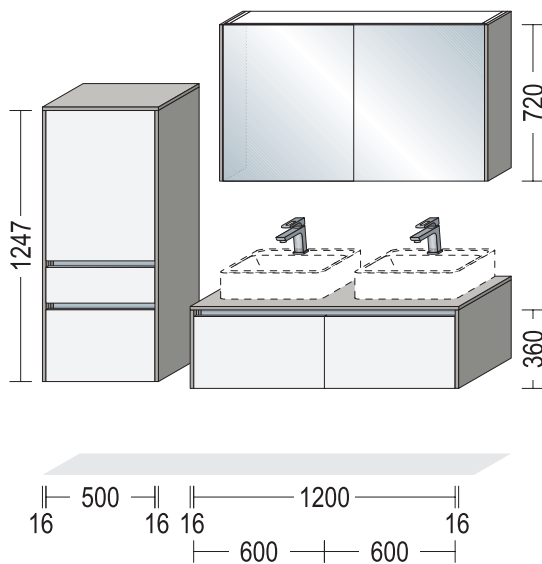

NBSET120-003, formato da:

- 1 x NBMSA 50-125 Mobile per bagno Midi
  1 anta, 1 cassetto, 1 cestone, 2 ripiani
  profondità 350 mm, larghezza 500 mm, altezza 1247 mm
- 2 x NBMW16-125 Fianco laterale LINE N, spessore 16 mm,
  profondità 372 mm, altezza 1247 mm
- 1 x ADB16-38 Piano di copertura, spessore 16 mm,
  profondità 374 mm, larghezza 535 mm
- 2 x NBWA 60-36 Mobiletto sottolavabo per bagno,
  1 cestone
  profondità 461 mm, larghezza 600 mm, altezza 360 mm
- 2 x BUW16-36 Fianco laterale, spessore 16 mm,
  profondità 483 mm, altezza 360 mm
- 1 x ADB16-49 Piano di copertura, spessore 16 mm,
  profondità 485 mm, larghezza 1235 mm
- 1 x WBSP 120-1 Mobile specchio
  2 ante a specchio, 2 ripiani in vetro
  profondità 202 mm, larghezza 1200 mm, altezza 720 mm
- 2 x WWBSP-72 Fianchi laterali per armadio a specchio,
  spessore 16 mm, profondità 211 mm, altezza 720 mm