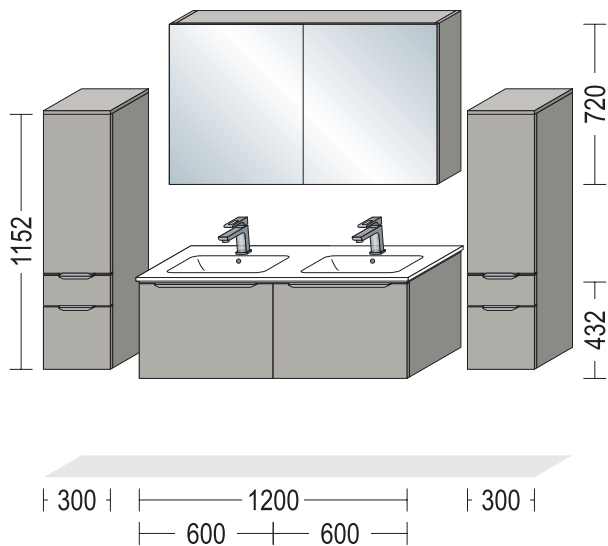

Esempi di progettazione con lavabo, larghezza 1200 mm

BSET120-014, formato da:

- 1 x BMSA 30-115 Mobile per bagno Midi
  1 anta, 1 cassetto, 1 cestone, 2 ripiani
  profondità 350 mm, larghezza 300 mm, altezza 1152 mm
- 2 x BWBA 60-43 Mobiletto sottolavabo per bagno
  1 frontalino interno, 1 cestone
  profondità 461 mm, larghezza 600 mm, altezza 432 mm
- 1 x 87752 Lavabo doppio MAX 1210D
  profondità 487 mm, larghezza 1210 mm, altezza 140 mm
- 1 x WBSP 120-1 Mobile specchio
  2 ante a specchio, 2 ripiani in vetro
  profondità 202 mm, larghezza 1200 mm, altezza 720 mm
- 1 x BMSA 30-115 Mobile per bagno Midi
  1 anta, 1 cassetto, 1 cestone, 2 ripiani
  profondità 350 mm, larghezza 300 mm, altezza 1152 mm
- 2 x ADB 16-38 Piano di copertura, spessore 16 mm,
  profondità 374 mm, larghezza 303 mm