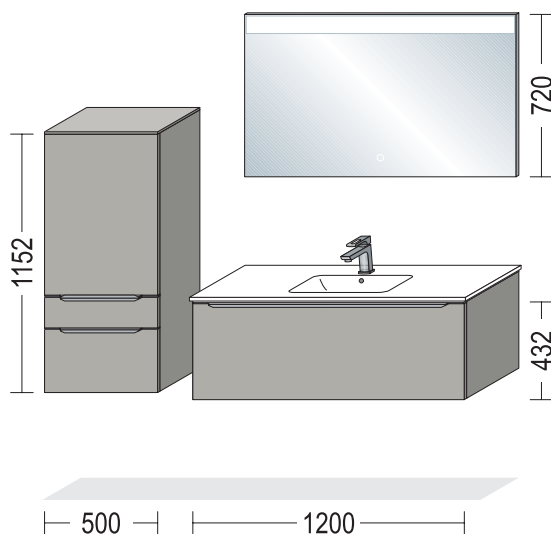

profondità 24 mm, larghezza 600 mm, altezza 850 mm

Le proposte di progettazione non comprendono lavabi in appoggio, rubinetteria, luci, sovrapprezzi per maniglie a listello, prese o intagli in cassetti e piani di copertura. Tali elementi devono essere ordinati in aggiunta al numero articolo del set.

Esempi di progettazione con lavabo, larghezza 1000 / 1200 mm

BSET100-011, formato da:

- 1 x BMA 50-158 Mobile per bagno Midi
1 anta, 1 cestone, 1 anta, 3 ripiani
profondità 350 mm, larghezza 500 mm, altezza 1584 mm
- 1 x BWBA 100-43 Mobiletto sottolavabo per bagno
1 frontalino interno, 1 cestone
profondità 461 mm, larghezza 1000 mm, altezza 432 mm
- 1 x 87750 Lavabo MAX 1010
profondità 487 mm, larghezza 1010 mm, altezza 140 mm
- 1 x SPLH 100 Specchio con luce LED orizzontale integrata
profondità 24 mm, larghezza 1000 mm, altezza 850 mm

BSET120-006, formato da:

- 1 x BMSA 40-115 Mobile per bagno Midi
1 anta, 1 cassetto, 1 cestone, 2 ripiani
profondità 350 mm, larghezza 400 mm, altezza 1152 mm
- 1 x ADB16-38 Piano di copertura, spessore 16 mm,
profondità 374 mm, larghezza 403 mm
- 1 x BWSA 120-43 Mobiletto sottolavabo per bagno
1 cassetto, 1 cestone
profondità 461 mm, larghezza 1200 mm, altezza 432 mm
- 1 x APD 60 Piano di lavoro APD con bordo in tinta,
spessore 38 mm, profondità 485 mm, larghezza 1203 mm
- 1 x WBSP3 120-1 Mobile specchio
3 ante a specchio, 4 ripiani in vetro
1 parete intermedia
profondità 202 mm, larghezza 1200 mm, altezza 720 mm