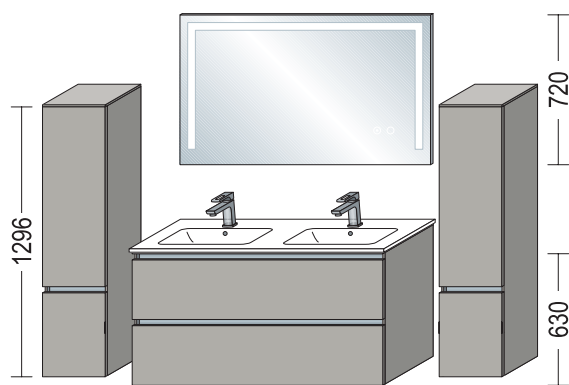

NBSET120-012, formato da:

- 1 x NBMA 30-130 Mobile per bagno Midi
  1 anta, 1 cestone, 2 ripiani
  profondità 350 mm, larghezza 300 mm, altezza 1296 mm
- 1 x ADB10-38 Piano di copertura, spessore 10 mm,
  profondità 374 mm, larghezza 303 mm
- 1 x NBWSA 120-63 Mobiletto sottolavabo per bagno
  1 cassetto, 1 cestone
  profondità 461 mm, larghezza 1200 mm, altezza 554 mm
- 1 x 87782 Lavabo doppio VIVO 122
  profondità 487 mm, larghezza 1200 mm, altezza 122 mm
- 2 x 17715 Scarico e troppopieno Geberit Clou
- 1 x SP-ERIKA 120 Specchio riscaldabile con illuminazione a LED
  profondità 26 mm, larghezza 1200 mm, altezza 720 mm
- 1 x NBMA 30-130 Mobile per bagno Midi
  1 anta, 1 cestone, 2 ripiani
  profondità 350 mm, larghezza 300 mm, altezza 1247 mm
- 1 x ADB16-38 Piano di copertura, spessore 16 mm,
  profondità 374 mm, larghezza 303 mm

Le proposte di progettazione non comprendono lavabi in appoggio, rubinetteria, luci, sovrapprezzi per maniglie a listello, prese o intagli in cassetti e piani di copertura. Tali elementi devono essere ordinati in aggiunta al numero articolo del set.