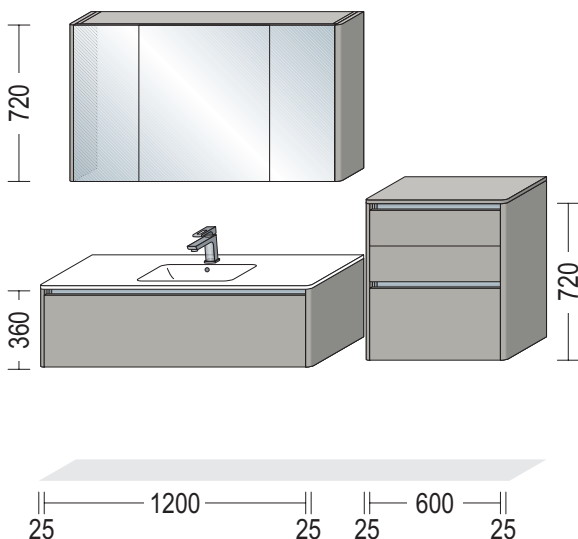

NBSET120-005, formato da:

- 1 x NBWBA 120-36 Mobiletto sottolavabo per bagno
  1 frontalino interno, 1 cestone
  profondità 461 mm, larghezza 1200 mm, altezza 360 mm
- 2 x WAR 25-36 Fianco laterale arrotondato, spessore 25 mm,
  profondità 482 mm, altezza 360 mm
- 1 x 87743 Lavabo NobX 1260
  profondità 487 mm, larghezza 1260 mm, altezza 129 mm
- 1 x 17715 Scarico e troppopieno Geberit Clou
- 1 x WBSP3 120-1 Mobile specchio
  3 ante a specchio, 4 ripiani in vetro, 1 parete intermedia
  profondità 202 mm, larghezza 1200 mm, altezza 720 mm
- 2 x WARBSP-1 Fianco laterale arrotondato, spessore 25 mm,
  profondità 210 mm, altezza 720 mm
- 1 x NBS2SA 60-72 Sideboard per bagno
  2 cassetti, 1 cestone
  profondità 350 mm, larghezza 600 mm, altezza 720 mm
- 2 x WAR 25-72 Fianco laterale arrotondato, spessore 25 mm,
  profondità 371 mm, altezza 720 mm
- 1 x ADB16-38 Piano di copertura, spessore 16 mm,
  profondità 372,5 mm, larghezza 653 mm

Le proposte di progettazione non comprendono lavabi in appoggio, rubinetteria, luci, sovrapprezzi per maniglie a listello, prese o intagli in cassetti e piani di copertura. Tali elementi devono essere ordinati in aggiunta al numero articolo del set.