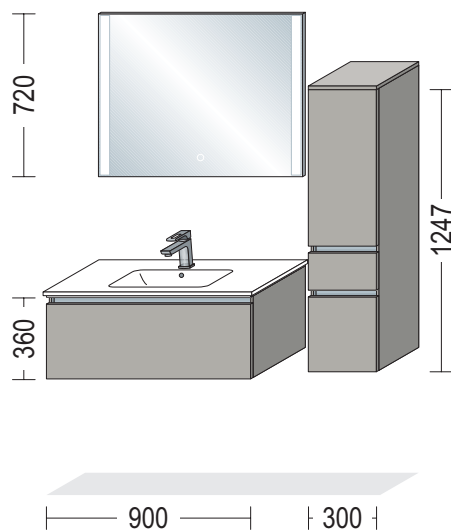

NBSET90-002, formato da:

- 1 x NBWBA 90-36 Mobiletto sottolavabo per bagno
  1 frontalino interno, 1 cestone
  profondità 461 mm, larghezza 900 mm, altezza 360 mm
- 1 x 87737 Lavabo LAVABO BLOB 900
  profondità 492 mm, larghezza 905 mm, altezza 171 mm
- 1 x SP-EMMA 90 Specchio EMMA TOUCH con illuminazione a LED
  profondità 25 mm, larghezza 900 mm, altezza 720 mm
- 1 x NBMSA 30-125 Mobile per bagno Midi
  1 anta, 1 cassetto, 1 cestone, 2 ripiani
  profondità 350 mm, larghezza 300 mm, altezza 1247 mm
- 1 x ADB16-38 Piano di copertura, spessore 16 mm,
  profondità 374 mm, larghezza 303 mm

Le proposte di progettazione non comprendono lavabi in appoggio, rubinetteria, luci, sovrapprezzi per maniglie a listello, prese o intagli in cassetti e piani di copertura. Tali elementi devono essere ordinati in aggiunta al numero articolo del set.