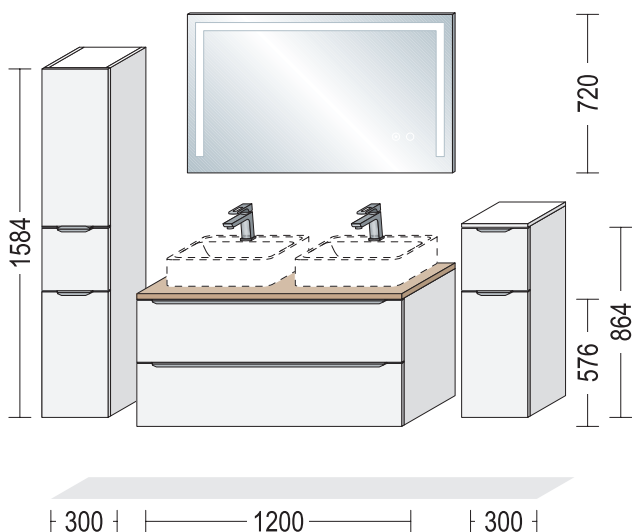

profondità 24 mm, larghezza 600 mm, altezza 850 mm

Le proposte di progettazione non comprendono lavabi in appoggio, rubinetteria, luci, sovrapprezzi per maniglie a listello, prese o intagli in cassetti e piani di copertura. Tali elementi devono essere ordinati in aggiunta al numero articolo del set.

Esempi di progettazione con lavabo, larghezza 1200 mm

BSET120-014, formato da:

- 1 x BMSA 30-115 Mobile per bagno Midi
1 anta, 1 cassetto, 1 cestone, 2 ripiani
profondità 350 mm, larghezza 300 mm, altezza 1152 mm
- 2 x BWBA 60-43 Mobiletto sottolavabo per bagno
1 frontalino interno, 1 cestone
profondità 461 mm, larghezza 600 mm, altezza 432 mm
- 1 x 87752 Lavabo doppio MAX 1210D
profondità 487 mm, larghezza 1210 mm, altezza 140 mm
- 1 x WBSP 120-1 Mobile specchio
2 ante a specchio, 2 ripiani in vetro
profondità 202 mm, larghezza 1200 mm, altezza 720 mm
- 1 x BMSA 30-115 Mobile per bagno Midi
1 anta, 1 cassetto, 1 cestone, 2 ripiani
profondità 350 mm, larghezza 300 mm, altezza 1152 mm
- 2 x ADB 16-38 Piano di copertura, spessore 16 mm,
profondità 374 mm, larghezza 303 mm

BSET120-015, formato da:

- 1 x BSA 40-86 Sideboard per bagno
1 cestone, 1 anta, 1 ripiano
profondità 350 mm, larghezza 400 mm, altezza 864 mm
- 1 x ADB16-38 Piano di copertura, spessore 16 mm,
profondità 374 mm, larghezza 403 mm
- 1 x BWASA 120-58 Mobiletto sottolavabo per bagno
1 frontalino interno, 1 cassetto, 1 cestone
profondità 461 mm, larghezza 1200 mm, altezza 576 mm
- 1 x 87770 Lavabo doppio RonX 1200D
profondità 487 mm, larghezza 1210 mm, altezza 122 mm
- 2 x 17715 Scarico e troppopieno Geberit Clou
- 1 x WBSP 120-1 Mobile specchio
2 ante a specchio, 2 ripiani in vetro
profondità 202 mm, larghezza 1200 mm, altezza 720 mm