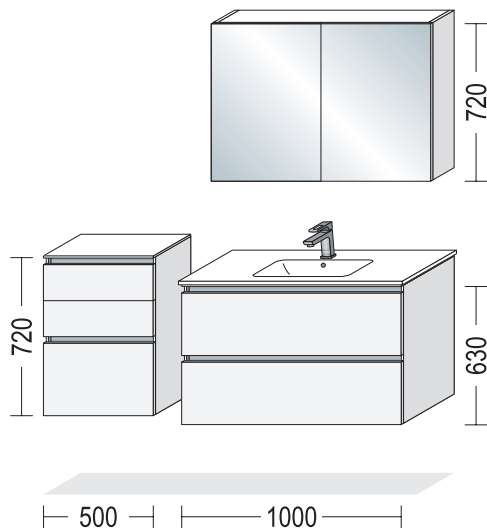

Esempi di progettazione LINE N con lavabo, larghezza 1000 / 1200 mm

NBSET100-012, formato da:

- 1 x NBS2A 50-72 Sideboard per bagno
  2 cassetti, 1 cestone
  profondità 350 mm, larghezza 500 mm, altezza 720 mm
- 1 x ADB10-38 Piano di copertura, spessore 10 mm,
  profondità 374 mm, larghezza 503 mm
- 1 x NBWSA 100-63 Mobiletto sottolavabo per bagno
  1 cassetto, 1 cestone
  profondità 461 mm, larghezza 1000 mm, altezza 554 mm
- 1 x 87778 Lavabo MEGX 1000C
  profondità 487 mm, larghezza 1005 mm, altezza 122 mm
- 1 x 17715 Scarico e troppopieno Geberit Clou
- 1 x WBSP 100-1 Mobile specchio
  2 ante a specchio, 2 ripiani in vetro
  profondità 202 mm, larghezza 1000 mm, altezza 720 mm