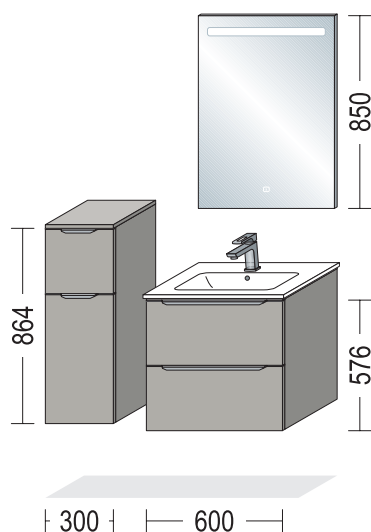

1 frontalino interno, 1 cassetto, 1 cestone
profondità 350 mm, larghezza 600 mm, altezza 576 mm

1 x TK 35

Sovrapprezzo per riduzione della profondità

1 x 87731

Lavabo CUBO 63

profondità 390 mm, larghezza 630 mm, altezza 120 mm

1 x 17713

Sifone antiodore con tubo a immersione Geberit

1 x SP-EMMA 60

Specchio EMMA TOUCH con illuminazione a LED

profondità 25 mm, larghezza 600 mm, altezza 720 mm

BSET60-001, formato da:

1 x BSA 30-86

Sideboard per bagno

1 cestone, 1 anta, 1 ripiano
profondità 350 mm, larghezza 300 mm, altezza 864 mm

1 x ADB16-38

Piano di copertura, spessore 16 mm,

profondità 374 mm, larghezza 303 mm

1 x BWASA 60-58

Mobiletto sottolavabo per bagno

1 frontalino interno, 1 cassetto, 1 cestone

profondità 461 mm, larghezza 600 mm, altezza 576 mm

1 x 87706

Lavabo MEGX 600C

larghezza 614 mm, altezza 492 mm,

profondità 142 mm

1 x SPLH 60

Specchio con luce LED orizzontale integrata