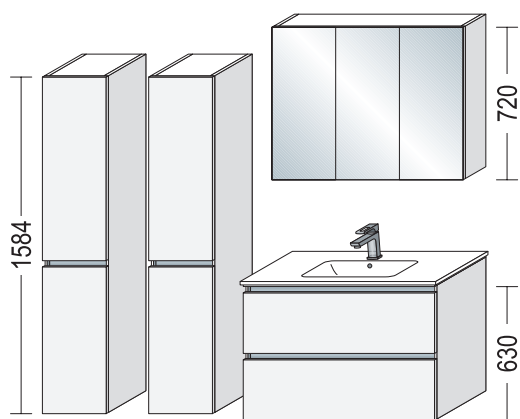

Esempi di progettazione LINE N con lavabo, larghezza 900 / 1000 mm

300 300 900

NBSET90-003, formato da:

- 2 x NBM 30-158 Mobile per bagno Midi
  2 ante, 4 ripiani
  profondità 350 mm, larghezza 300 mm, altezza 1584 mm
- 1 x NBWSA 90-63 Mobiletto sottolavabo per bagno
  1 cassetto, 1 cestone
  profondità 461 mm, larghezza 900 mm, altezza 630 mm
- 1 x 87737 Lavabo LAVABO BLOB 900
  profondità 492 mm, larghezza 905 mm, altezza 171 mm
- 1 x WBSP3 90-1 Mobile specchio
  3 ante a specchio, 4 ripiani in vetro, 1 parete intermedia
  profondità 202 mm, larghezza 900 mm, altezza 720 mm