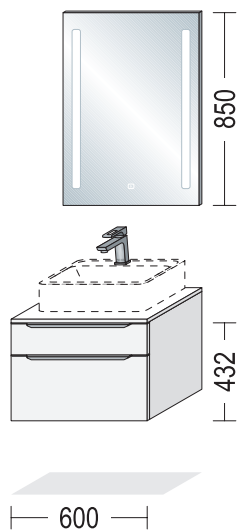

1 cestone, 1 anta, 1 ripiano
profondità 350 mm, larghezza 300 mm, altezza 864 mm

1 x ADB16-38

Piano di copertura, spessore 16 mm,

profondità 374 mm, larghezza 303 mm

1 x BWASA 60-58

Mobiletto sottolavabo per bagno

1 frontalino interno, 1 cassetto, 1 cestone

profondità 461 mm, larghezza 600 mm, altezza 576 mm

1 x 87706

Lavabo MEGX 600C

larghezza 614 mm, altezza 492 mm,

profondità 142 mm

1 x SPLH 60

Specchio con luce LED orizzontale integrata

profondità 24 mm, larghezza 600 mm, altezza 850 mm

Le proposte di progettazione non comprendono lavabi in appoggio, rubinetteria, luci, sovrapprezzi per maniglie a listello, prese o intagli in cassetti e piani di copertura. Tali elementi devono essere ordinati in aggiunta al numero articolo del set.

Esempi di progettazione con lavabo, larghezza 600 mm

BSET60-002, formato da:

- 1 x BWSA 60-43 Mobiletto sottolavabo per bagno
1 cassetto, 1 cestone
profondità 461 mm, larghezza 600 mm, altezza 432 mm
- 1 x ADB16-49 Piano di copertura, spessore 16 mm,
profondità 485 mm, larghezza 603 mm
- 1 x SPLV 60 Specchio con luci LED verticali integrate
profondità 24 mm, larghezza 600 mm, altezza 850 mm