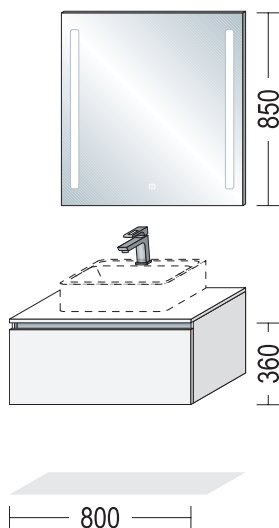

NBSET80-003, formato da:

- 1 x NBWA 80-36 Mobiletto sottolavabo per bagno
  profondità 461 mm, larghezza 800 mm, altezza 360 mm
- 1 x ADB16-49 Piano di copertura, spessore 16 mm,
  profondità 485 mm, larghezza 803 mm
- 1 x SPLV 80 Specchio con luci LED verticali integrate
  profondità 24 mm, larghezza 800 mm, altezza 850 mm
- 1 x TRAVM80 Traversa di rinforzo in metallo
  larghezza 800 mm