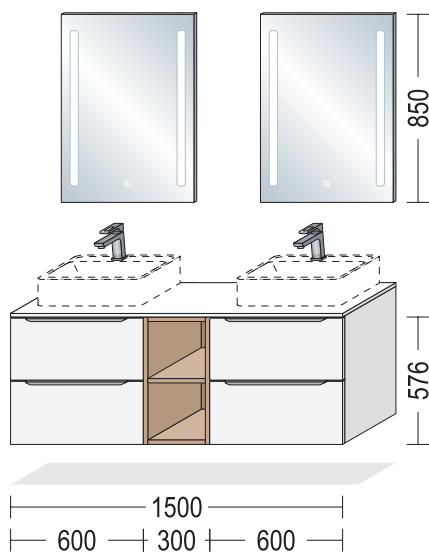

Esempi di progettazione con lavabo, larghezza 1500 mm

BSET150-002, formato da:

- 1 x BW2A 60-58 Mobiletto sottolavabo per bagno
  2 cestoni
  profondità 461 mm, larghezza 600 mm, altezza 576 mm
- 1 x BUR 30-58 Base a giorno per bagno
  1 ripiano fisso
  profondità 482 mm, larghezza 300 mm, altezza 576 mm
- 1 x BW2A 60-58 Mobiletto sottolavabo per bagno
  2 cestoni
  profondità 461 mm, larghezza 600 mm, altezza 576 mm
- 1 x ADB16-49 Piano di copertura, spessore 16 mm,
  profondità 485 mm, larghezza 1503 mm
- 2 x SPLV 60 Specchio con luci LED verticali integrate
  profondità 24 mm, larghezza 600 mm, altezza 850 mm