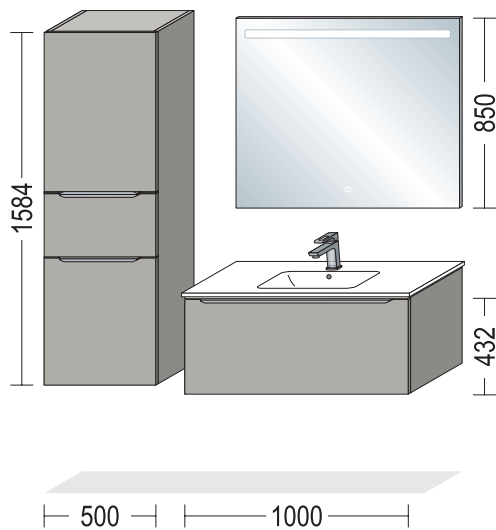

Esempi di progettazione con lavabo, larghezza 1000 / 1200 mm

BSET100-011, formato da:

- 1 x BMA 50-158   Mobile per bagno Midi
  1 anta, 1 cestone, 1 anta, 3 ripiani
  profondità 350 mm, larghezza 500 mm, altezza 1584 mm
- 1 x BWBA 100-43   Mobiletto sottolavabo per bagno
  1 frontalino interno, 1 cestone
  profondità 461 mm, larghezza 1000 mm, altezza 432 mm
- 1 x 87750   Lavabo MAX 1010
  profondità 487 mm, larghezza 1010 mm, altezza 140 mm
- 1 x SPLH 100   Specchio con luce LED orizzontale integrata
  profondità 24 mm, larghezza 1000 mm, altezza 850 mm