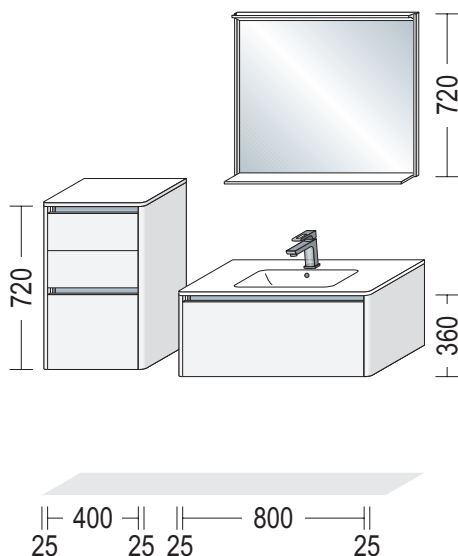

BSET60-004, formato da:

- 1 x BSA 30-86 Sideboard per bagno
1 cestone, 1 anta, 1 ripiano
profondità 350 mm, larghezza 300 mm, altezza 864 mm
- 1 x ADB16-38 Piano di copertura, spessore 16 mm,
profondità 374 mm, larghezza 303 mm
- 1 x BWSA 60-58 Mobiletto sottolavabo per bagno
1 frontalino interno, 1 cassetto, 1 cestone
profondità 461 mm, larghezza 600 mm, altezza 576 mm
- 1 x 87736 Lavabo LAVABO BLOB 600
profondità 492 mm, larghezza 605 mm, altezza 171 mm
- 1 x SP-DEV 60 Specchio DEVA TOUCH con illuminazione a LED
profondità 25 mm, larghezza 600 mm, altezza 720 mm

Esempi di progettazione LINE N con lavabo, larghezza 600 / 800 mm

NBSET60-009, formato da:

- 1 x NBM 30-158 Mobile per bagno Midi
2 ante, 4 ripiani
profondità 350 mm, larghezza 300 mm, altezza 1584 mm
- 1 x ADB16-38 Piano di copertura, spessore 16 mm,
profondità 374 mm, larghezza 303 mm
- 1 x NBWSA 60-63 Mobiletto sottolavabo per bagno
1 cassetto, 1 cestone
profondità 461 mm, larghezza 600 mm, altezza 554 mm
- 1 x 87774 Lavabo MEGX 600C
profondità 492 mm, larghezza 614 mm, altezza 142 mm
- 1 x 17715 Scarico e troppopieno Geberit Clou
- 1 x SP-ERIKA 60 Specchio riscaldabile con illuminazione a LED
profondità 26 mm, larghezza 600 mm, altezza 720 mm

NBSET80-003, formato da:

- 1 x NBWA 80-36 Mobiletto sottolavabo per bagno
profondità 461 mm, larghezza 800 mm, altezza 360 mm
- 1 x ADB16-49 Piano di copertura, spessore 16 mm,
profondità 485 mm, larghezza 803 mm
- 1 x SPLV 80 Specchio con luci LED verticali integrate
profondità 24 mm, larghezza 800 mm, altezza 850 mm
- 1 x TRAVM80 Traversa di rinforzo in metallo
larghezza 800 mm